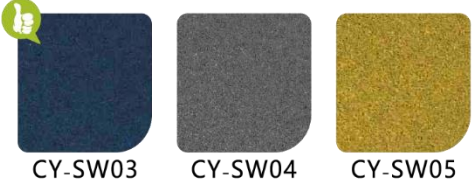

THICKNESS
厚度

20/25/30/35/40/45/50mm

COLOR CARD DISPLAY

产品色卡展示

多色可选 随心搭配 更加出色
Multi-color optional, match as you wish, more excellent

室内地垫
Indoor Rubber Tile
常规颜色15%花点
Normal color black + 15% flecks

室内地垫
Indoor Rubber Tile
定制颜色70%花点
Custom color black + 70% flecks

室内地垫
Indoor Rubber Tile
定制颜色100%花点
Custom color black + 100% flecks

室外地垫
Outdoor Rubber Tile
常规颜色
Normal colors

室外地垫
Outdoor Rubber Tile
定制颜色
Custom color

色卡
体育健身

锁扣设计

Buckled design

易于拆装铺设；随用随拼；
边缘密合不易平移，整体性更好；