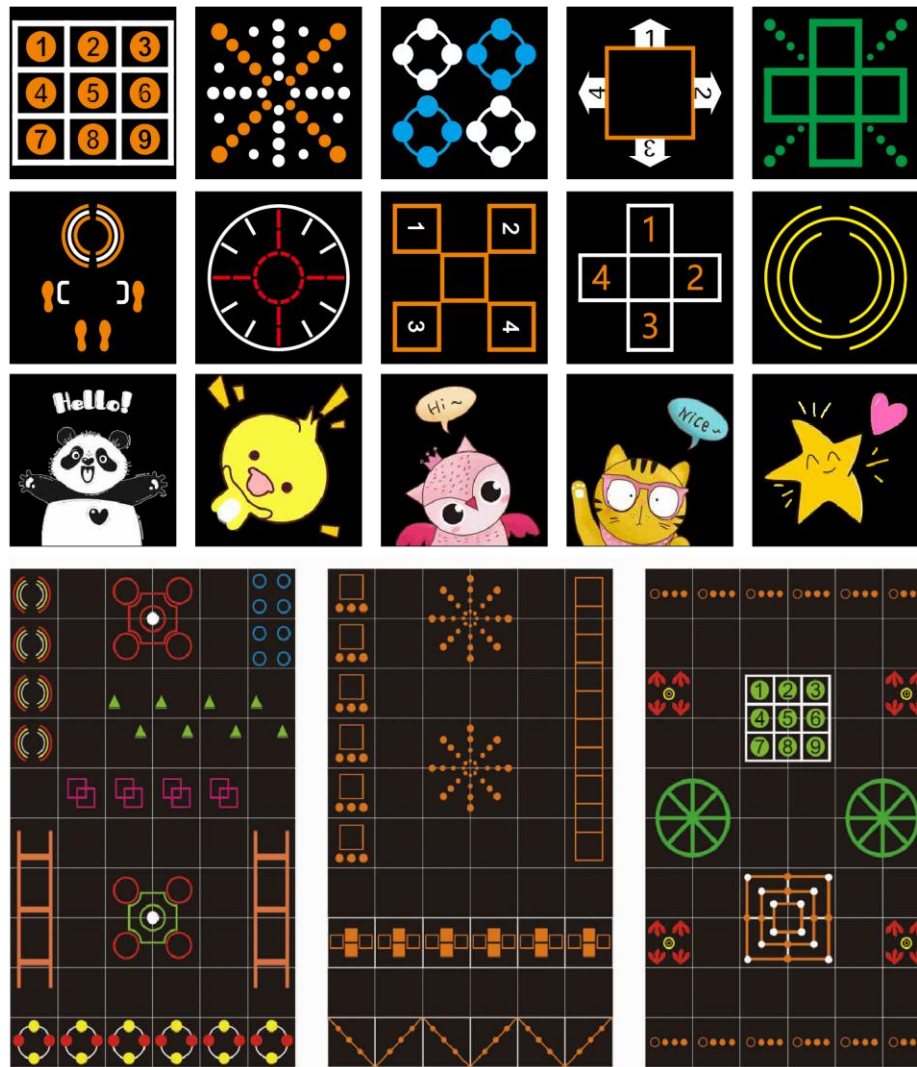

CUSTOMIZED PRINTING

定制图案