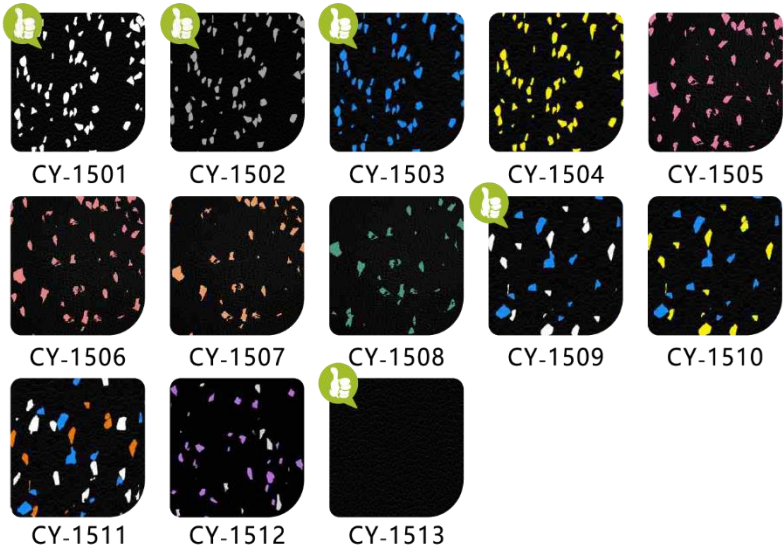

THICKNESS
厚度

20/25/30/35/40/45/50mm

COLOR CARD DISPLAY

产品色卡展示

多色可选 随心搭配 更加出色
Multi-color optional, match as you wish, more excellent

室内地垫
Indoor Rubber Tile
常规颜色15%花点
Normal color black + 15% flecks

室内地垫
Indoor Rubber Tile
定制颜色70%花点
Custom color black + 70% flecks

室内地垫
Indoor Rubber Tile
定制颜色100%花点
Custom color black + 100% flecks

室外地垫
Outdoor Rubber Tile
常规颜色
Normal colors

室外地垫
Outdoor Rubber Tile
定制颜色
Custom color

色卡
体育健身

锁扣设计

Buckled design

易于拆装铺设；随用随拼；
边缘密合不易平移，整体性更好；