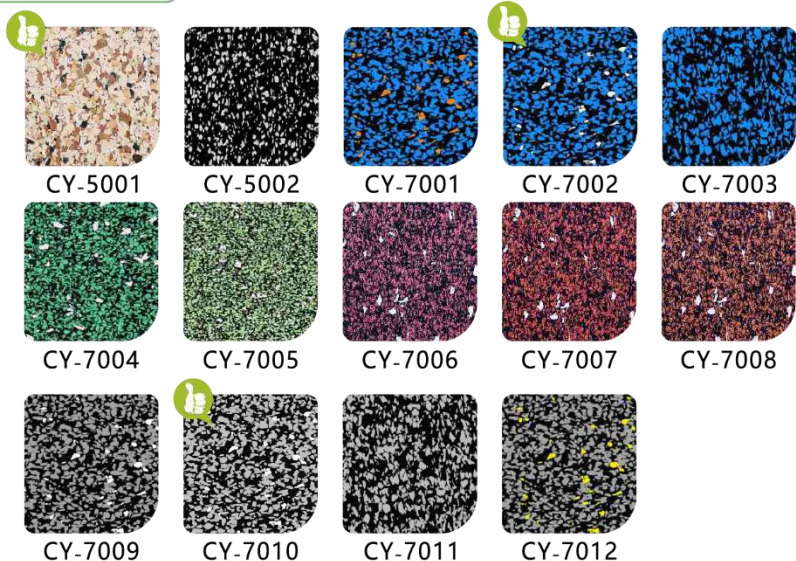

THICKNESS
厚度

20/25/30/35/40/45/50mm

COLOR CARD DISPLAY

产品色卡展示

多色可选 随心搭配 更加出色
Multi-color optional, match as you wish, more excellent

室内地垫
Indoor Rubber Tile
常规颜色15%花点
Normal color black + 15% flecks

室内地垫
Indoor Rubber Tile
定制颜色70%花点
Custom color black + 70% flecks