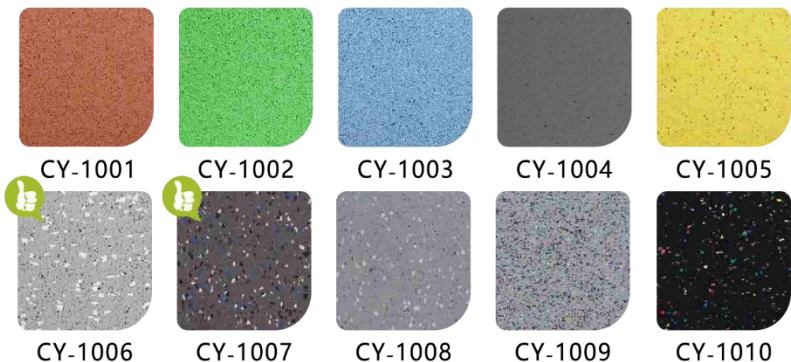

室内地垫
Indoor Rubber Tile
定制颜色100%花点
Custom color black + 100% flecks