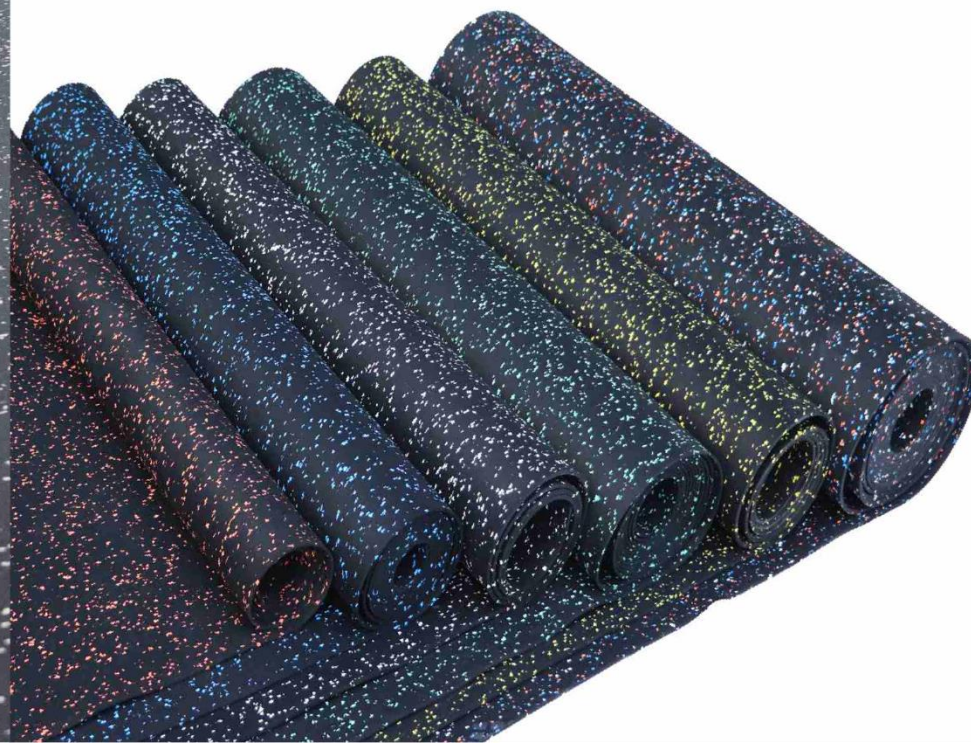

PRODUCT NAME
产品名称

橡胶卷材
Rubber Roll

WIDTH
宽度

1/1.25m

EPDM CONTENT
EPDM含量

15% / 50% / 70% / 100%

THICKNESS
厚度

3-12mm