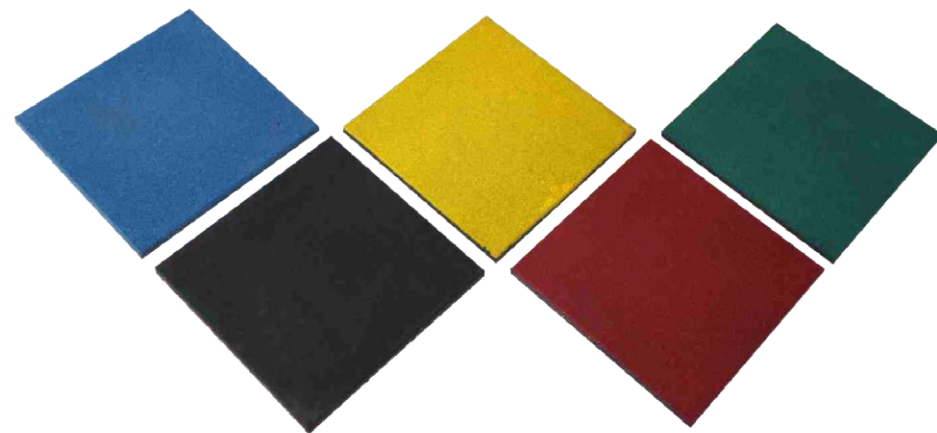

OUTDOOR RUBBER TILE

室外地垫

强韧的弹性层和缓冲层，表面耐冲击、不易受损，可吸收强劲冲击；良好的排水性、防滑性和耐磨性，表面平整，行走舒适。

Strong elastic layer and buffer layer, impact resistant, not easy to damage, can absorb strong shock. Good drainage, skid resistant and wear resistant, smooth surface, comfortable for walking.